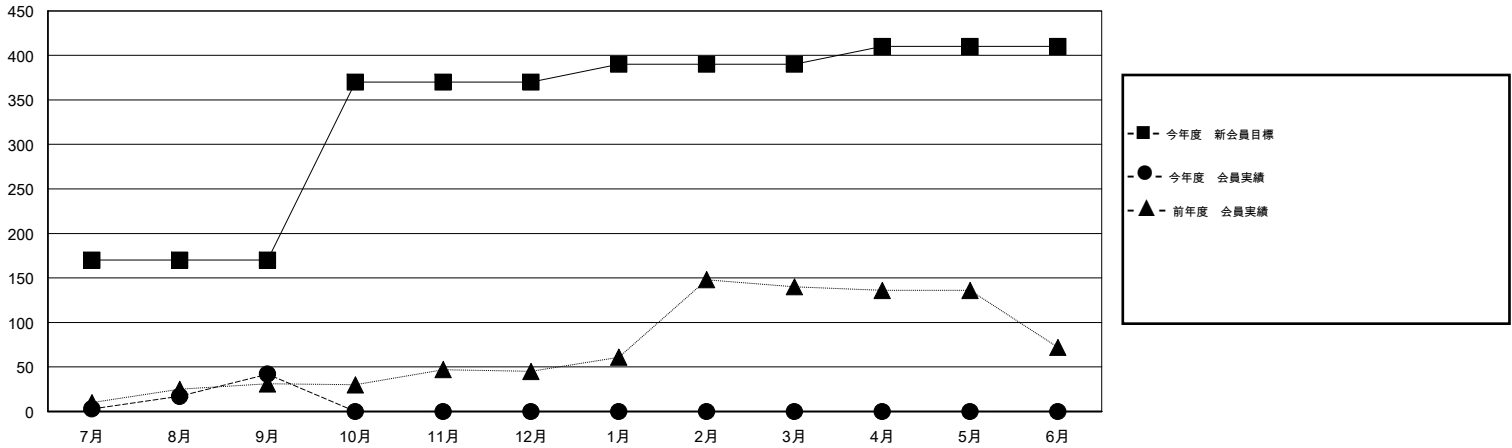

MONTHLY MEMBERSHIP PROGRESS REPORT

District 333 D

Results as of: 9/30/2015

GMT: Masayuki Kaneko

地域 JAPAN

GMT会則地域 5-Jap

クラブ				
結果 : 2015-2016				
四半期	新クラブ目標	新クラブ	解散クラブ	純増 / 減
7月/8月/9月	0	0	0	0
10月/11月/12月	1	0	0	0
1月/2月/3月	0	0	0	0
4月/5月/6月	0	0	0	0

名				
結果 : 2015-2016				
四半期	新会員目標	チャーターメン バー / 新会員	退会者	純増 / 減
7月/8月/9月	170	72	30	42
10月/11月/12月	200	0	0	0
1月/2月/3月	20	0	0	0
4月/5月/6月	20	0	0	0

新クラブ目標及び実績累計

会員目標及び実績累計

解散クラブ: 0	27 CLUBS OF 53 一名以上の新会員を登録	男女別
		男性 1,734 (73.10%)
		女性 638 (26.90%)
退会者	健康診断データはこちら	家族会員 1,166
物故会員 4		世帯主 508
クラブ解散 0		世帯主以外 658
その他 26		
合計 30		